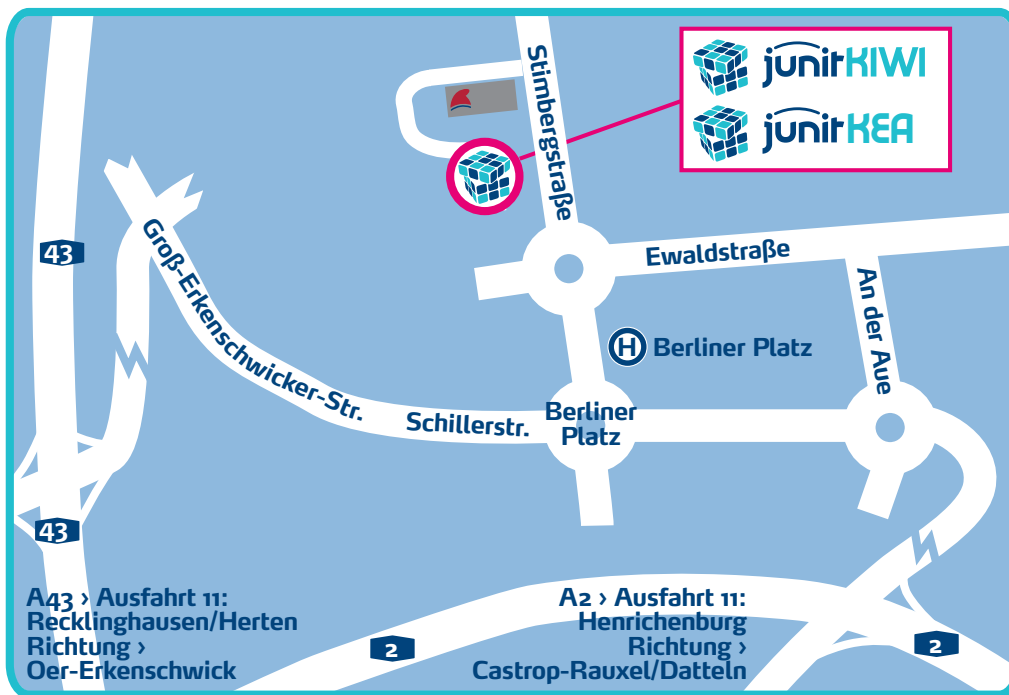

Anfahrt mit öffentlichen Verkehrsmitteln

Bis **Recklinghausen Hauptbahnhof** oder **Bahnhof Dortmund-Mengede**, dann weiter mit dem Bus.

Mit dem Bus bis Haltestelle **Berliner Platz** oder **Von-Waldthausen-Straße**

Anfahrt mit dem Auto

Für Navigationssysteme Kita **stimbergZWERGE** eingeben.

Von der Stimbergstraße aus gegenüber ALDI zur Kita abbiegen. Dem Weg um die Kita herum bis zur junitKIWI/ junitKEA folgen.

QR-Code für Google Maps